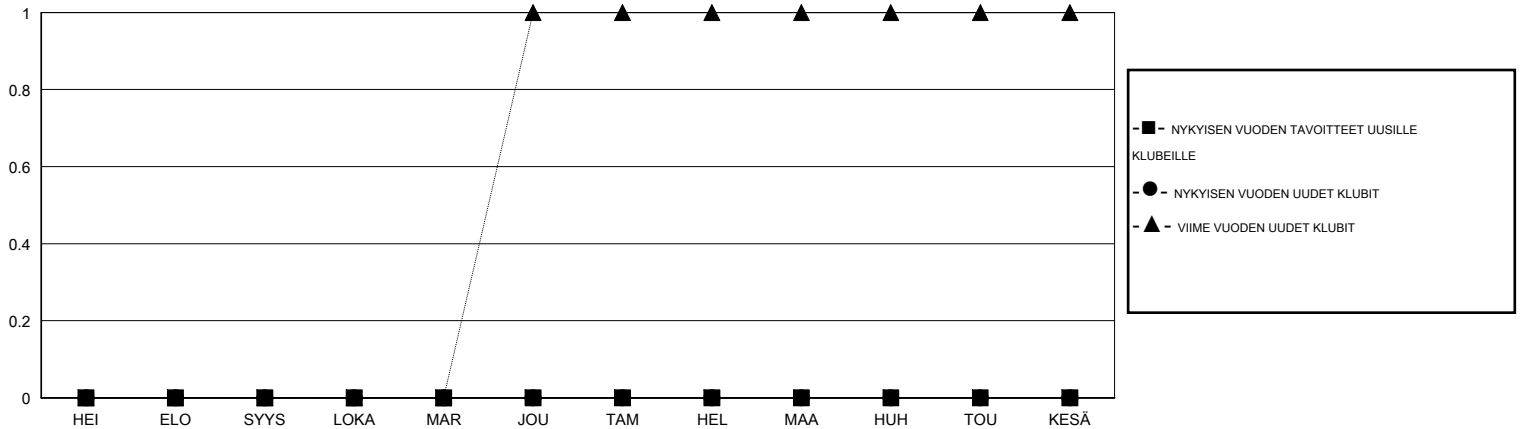

TAVOITTEET JA UUDET KLUBIT, KUMULATIIVINEN

TAVOITTEET JA JÄSENET, KUMULATIIVINEN

LAKKAUTETUT KLUBIT: 0

EROTETUT JÄSENET

KUOLLUT	6
KLUBI LAKKAUTETTU	0
MUUT	58
YHTEENSÄ	64

15 CLUBS OF 43 LISÄNNYH YHDEN TAI USEAMMAN UUTTA JÄSENTÄ