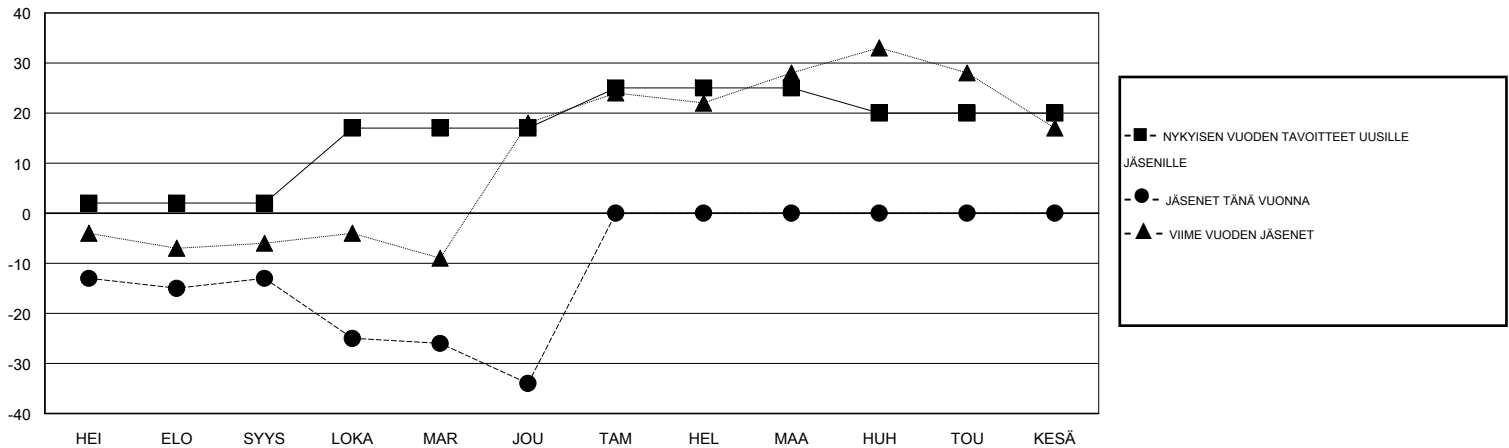

TAVOITTEET JA UUDET KLUBIT, KUMULATIIVINEN

TAVOITTEET JA JÄSENET, KUMULATIIVINEN

LAKKAUTETUT KLUBIT: 0

EROTETUT JÄSENET

KUOLLUT	6
KLUBI LAKKAUTETTU	0
MUUT	58
YHTEENSÄ	64

15 CLUBS OF 43 LISÄNNYH YHDEN TAI USEAMMAN UUTTA JÄSENTÄ